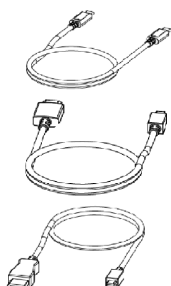

CM Mini Port Replicator

Artikelnummer / Item number: 917.229

Lieferumfang / Scope of delivery

Produktübersicht / Product overview

Installation

Powered by Adapter

Powered by STEP USB C

Optionales Zubehör / optional accessories*

1. USB C-C Cable

2. Mini DP to DP cable

3. Mini DP to HDMI

4. Charger adapter

5. Power cord CEE7/3

6. Power cord UK

*optionales Zubehör/optional accessories

CM Mini Port Replicator

Erläuterung / Explanation

Anschluss	Beschreibung	Funktion
a	USB A Anschluss	Zusätzlicher USB-A-Anschluss für Daten (z. B.: USB-Speicher, Adapter für kabellose Maus/Tastatur, Datenübertragung von Mobiltelefonen usw.)
b	USB C Anschluss	Über USB-C-Kabel mit PC / Telefon verbinden, um 2. Bildschirm auszugeben, aufzuladen, Internetzugang.
c	Netzwerkanschluss	Schließen Sie das LAN-Kabel für das Internet an.
d	Mini Display port	Verbinden Sie sich mit dem zweiten Bildschirm.
e	USB A Anschluss	Zusätzlicher USB-A-Anschluss für Daten (z. B.: USB-Speicher, Adapter für kabellose Maus/Tastatur, Datenübertragung von Mobiltelefonen usw.)
f	Stromanschluss	USB-C-Kabel über Anschluss an Ladeadapter oder USB-Ladegerät.

Port	Description	Functionality
a	USB A data port	Extra USB A port for data (e.g.: USB storage, wireless mouse / keyboard adaptor, mobile phone data transfer, etc.)
b	USB C port	Connect to PC / phone via USB C cable to output 2nd screen, charging, Internet access.
c	Network port	Connect LAN cable for Internet
d	Mini Display port	Connect to 2nd screen
e	USB A data port	Extra USB A port for data (e.g.: USB storage, wireless mouse / keyboard adaptor, mobile phone data transfer, etc.)
f	Power port	USB-C cable via connect to charger adapter or USB-Charger