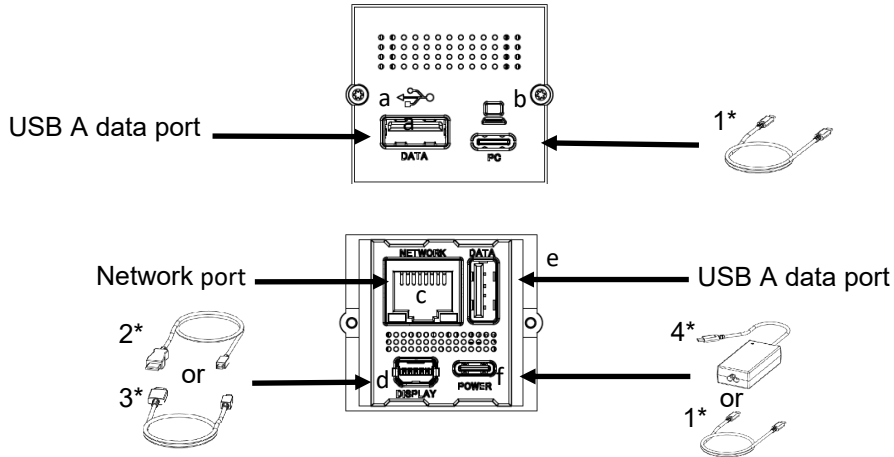

CM Mini Port Replicator

Artikelnummer / Item number: 917.229

Lieferumfang / Scope of delivery

Produktübersicht / Product overview

Installation

Powered by Adapter

Powered by STEP USB C

Optionales Zubehör / optional accessories*

1. USB C-C Cable

2. Mini DP to DP cable

3. Mini DP to HDMI

4. Charger adapter

5. Power cord CEE7/3

6. Power cord UK

*optionales Zubehör/optional accessories

CM Mini Port Replicator

Erläuterung / Explanation

Anschluss	Beschreibung	Funktion
a	USB A Anschluss	Zusätzlicher USB-A-Anschluss für Daten (z. B.: USB-Speicher, Adapter für kabellose Maus/Tastatur, Datenübertragung von Mobiltelefonen usw.)
b	USB C Anschluss	Über USB-C-Kabel mit PC / Telefon verbinden, um 2. Bildschirm auszugeben, aufzuladen, Internetzugang.
c	Netzwerkanschluss	Schließen Sie das LAN-Kabel für das Internet an.
d	Mini Display port	Verbinden Sie sich mit dem zweiten Bildschirm.
e	USB A Anschluss	Zusätzlicher USB-A-Anschluss für Daten (z. B.: USB-Speicher, Adapter für kabellose Maus/Tastatur, Datenübertragung von Mobiltelefonen usw.)
f	Stromanschluss	USB-C-Kabel über Anschluss an Ladeadapter oder USB-Ladegerät.

Port	Description	Functionality
a	USB A data port	Extra USB A port for data (e.g.: USB storage, wireless mouse / keyboard adaptor, mobile phone data transfer, etc.)
b	USB C port	Connect to PC / phone via USB C cable to output 2nd screen, charging, Internet access.
c	Network port	Connect LAN cable for Internet
d	Mini Display port	Connect to 2nd screen
e	USB A data port	Extra USB A port for data (e.g.: USB storage, wireless mouse / keyboard adaptor, mobile phone data transfer, etc.)
f	Power port	USB-C cable via connect to charger adapter or USB-Charger