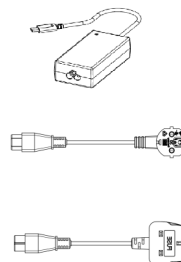

CM Mini Port Replicator

Artikelnummer / Item number: 917.229

Lieferumfang / Scope of delivery

Produktübersicht / Product overview

Installation

Powered by Adapter

Powered by STEP USB C

Optionales Zubehör / optional accessories*

1. USB C-C Cable

2. Mini DP to DP cable

3. Mini DP to HDMI

4. Charger adapter

5. Power cord CEE7/3

6. Power cord UK

*optionales Zubehör/optional accessories

CM Mini Port Replicator

Erläuterung / Explanation

Anschluss	Beschreibung	Funktion
a	USB A Anschluss	Zusätzlicher USB-A-Anschluss für Daten (z. B.: USB-Speicher, Adapter für kabellose Maus/Tastatur, Datenübertragung von Mobiltelefonen usw.)
b	USB C Anschluss	Über USB-C-Kabel mit PC / Telefon verbinden, um 2. Bildschirm auszugeben, aufzuladen, Internetzugang.
c	Netzwerkanschluss	Schließen Sie das LAN-Kabel für das Internet an.
d	Mini Display port	Verbinden Sie sich mit dem zweiten Bildschirm.
e	USB A Anschluss	Zusätzlicher USB-A-Anschluss für Daten (z. B.: USB-Speicher, Adapter für kabellose Maus/Tastatur, Datenübertragung von Mobiltelefonen usw.)
f	Stromanschluss	USB-C-Kabel über Anschluss an Ladeadapter oder USB-Ladegerät.

Port	Description	Functionality
a	USB A data port	Extra USB A port for data (e.g.: USB storage, wireless mouse / keyboard adaptor, mobile phone data transfer, etc.)
b	USB C port	Connect to PC / phone via USB C cable to output 2nd screen, charging, Internet access.
c	Network port	Connect LAN cable for Internet
d	Mini Display port	Connect to 2nd screen
e	USB A data port	Extra USB A port for data (e.g.: USB storage, wireless mouse / keyboard adaptor, mobile phone data transfer, etc.)
f	Power port	USB-C cable via connect to charger adapter or USB-Charger