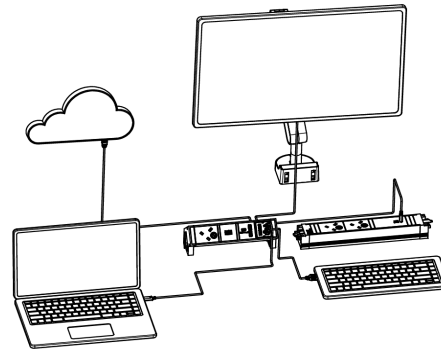

CM Mini Port Replicator

Artikelnummer / Item number: 917.229

Lieferumfang / Scope of delivery

Produktübersicht / Product overview

Installation

Powered by Adapter

Powered by STEP USB C

Optionales Zubehör / optional accessories*

1. USB C-C Cable

2. Mini DP to DP cable

3. Mini DP to HDMI

4. Charger adapter

5. Power cord CEE7/3

6. Power cord UK

*optionales Zubehör/optional accessories

CM Mini Port Replicator

Erläuterung / Explanation

Anschluss	Beschreibung	Funktion
a	USB A Anschluss	Zusätzlicher USB-A-Anschluss für Daten (z. B.: USB-Speicher, Adapter für kabellose Maus/Tastatur, Datenübertragung von Mobiltelefonen usw.)
b	USB C Anschluss	Über USB-C-Kabel mit PC / Telefon verbinden, um 2. Bildschirm auszugeben, aufzuladen, Internetzugang.
c	Netzwerkanschluss	Schließen Sie das LAN-Kabel für das Internet an.
d	Mini Display port	Verbinden Sie sich mit dem zweiten Bildschirm.
e	USB A Anschluss	Zusätzlicher USB-A-Anschluss für Daten (z. B.: USB-Speicher, Adapter für kabellose Maus/Tastatur, Datenübertragung von Mobiltelefonen usw.)
f	Stromanschluss	USB-C-Kabel über Anschluss an Ladeadapter oder USB-Ladegerät.

Port	Description	Functionality
a	USB A data port	Extra USB A port for data (e.g.: USB storage, wireless mouse / keyboard adaptor, mobile phone data transfer, etc.)
b	USB C port	Connect to PC / phone via USB C cable to output 2nd screen, charging, Internet access.
c	Network port	Connect LAN cable for Internet
d	Mini Display port	Connect to 2nd screen
e	USB A data port	Extra USB A port for data (e.g.: USB storage, wireless mouse / keyboard adaptor, mobile phone data transfer, etc.)
f	Power port	USB-C cable via connect to charger adapter or USB-Charger