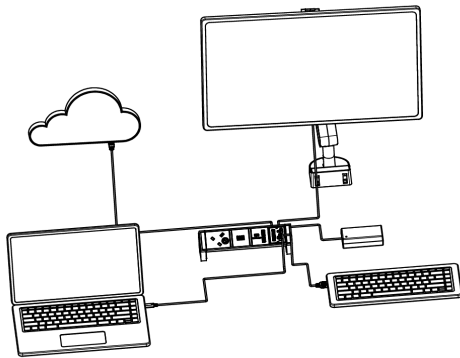

CM Mini Port Replicator

Artikelnummer / Item number: 917.229

Lieferumfang / Scope of delivery

Produktübersicht / Product overview

Installation

Powered by Adapter

Powered by STEP USB C

Optionales Zubehör / optional accessories*

1. USB C-C Cable

2. Mini DP to DP cable

3. Mini DP to HDMI

4. Charger adapter

5. Power cord CEE7/3

6. Power cord UK

*optionales Zubehör/optional accessories

CM Mini Port Replicator

Erläuterung / Explanation

Anschluss	Beschreibung	Funktion
a	USB A Anschluss	Zusätzlicher USB-A-Anschluss für Daten (z. B.: USB-Speicher, Adapter für kabellose Maus/Tastatur, Datenübertragung von Mobiltelefonen usw.)
b	USB C Anschluss	Über USB-C-Kabel mit PC / Telefon verbinden, um 2. Bildschirm auszugeben, aufzuladen, Internetzugang.
c	Netzwerkanschluss	Schließen Sie das LAN-Kabel für das Internet an.
d	Mini Display port	Verbinden Sie sich mit dem zweiten Bildschirm.
e	USB A Anschluss	Zusätzlicher USB-A-Anschluss für Daten (z. B.: USB-Speicher, Adapter für kabellose Maus/Tastatur, Datenübertragung von Mobiltelefonen usw.)
f	Stromanschluss	USB-C-Kabel über Anschluss an Ladeadapter oder USB-Ladegerät.

Port	Description	Functionality
a	USB A data port	Extra USB A port for data (e.g.: USB storage, wireless mouse / keyboard adaptor, mobile phone data transfer, etc.)
b	USB C port	Connect to PC / phone via USB C cable to output 2nd screen, charging, Internet access.
c	Network port	Connect LAN cable for Internet
d	Mini Display port	Connect to 2nd screen
e	USB A data port	Extra USB A port for data (e.g.: USB storage, wireless mouse / keyboard adaptor, mobile phone data transfer, etc.)
f	Power port	USB-C cable via connect to charger adapter or USB-Charger