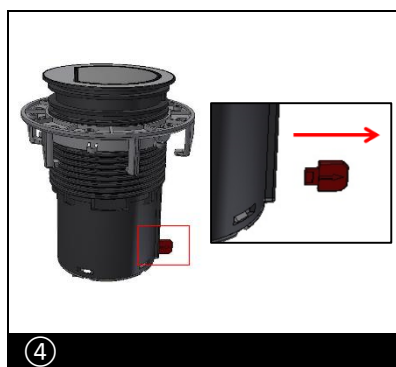

ELEVATOR 升降式插座

安装说明

安装说明

重要信息:

任何与主电源的连接都必须由合格的电工进行!

请注意!

安装、连接和调试只能由合格人员进行

(根据IEC60050; IEC60364-4-41) 具有相应的电工技能和经验!