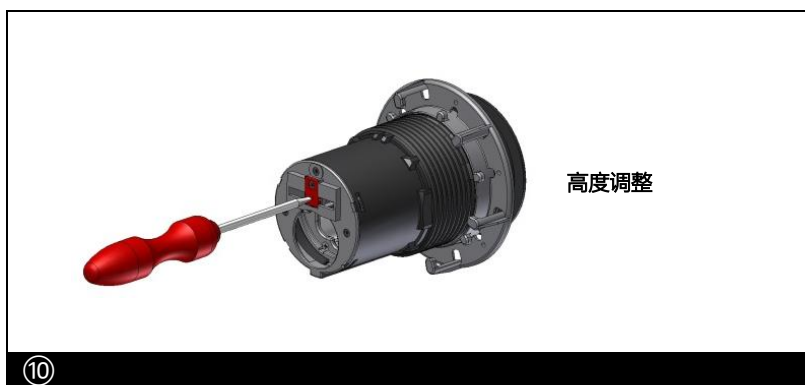

ELEVATOR 升降式插座

安装说明

安装说明

重要信息:

任何与主电源的连接都必须由合格的电工进行!

请注意!

安装、连接和调试只能由合格人员进行

(根据IEC60050; IEC60364-4-41) 具有相应的电工技能和经验!