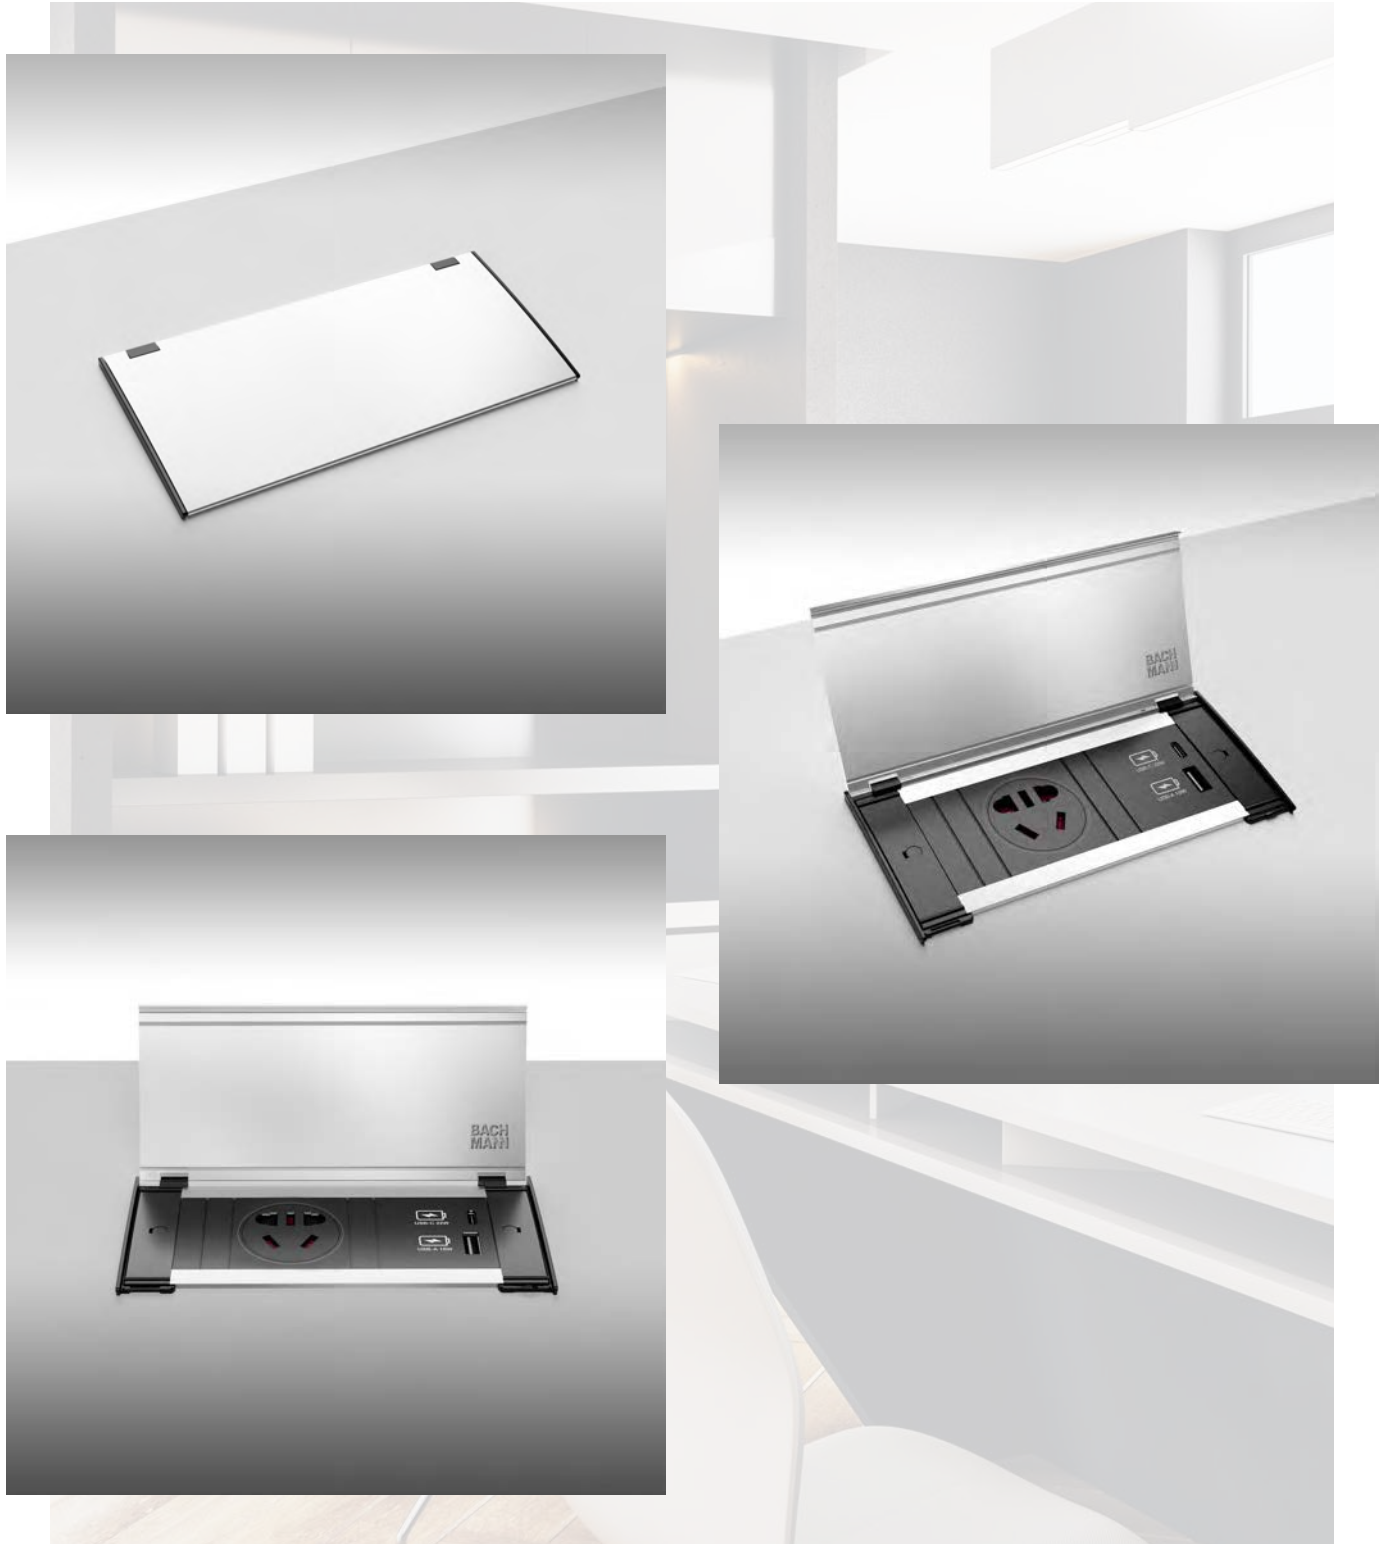

**嵌入式系列 | 创新**嵌入式 | **KAPSA** 孖式插座**KAPSA 2-Way**  
**功能性和极简主义完美融合!**  
卓越性能与超价的结合!**KAPSA 2-Way 孖式插座**  
**- 经典、简便、节省空间**

**KAPSA 2-Way** 孖式插座经典简化外形既充满设计感、又能大大节省空间，专为办公室、厨房及其它共享生活办公区域设计。

可开合翻盖为插座提供了保护功能，免受外界影响。此产品配备了一个插座及USB A/C接口，最贴合如今的使用需求。

安装方式为自上而下，十分简便。安装深度十分浅，仅有45毫米。同时，该插座设计延续了**KAPSA 2-Way** 一如既往的坚实。此产品正是简约设计高性价比的例子。

**优点：**

- ✔ 大小精巧紧凑，高度节省空间
- ✔ 配备USB A/C接口，是如今IT产品（电脑、平板电脑和手机）的最佳拍档
- ✔ 铝制翻盖，外观尽显高端并可防止积灰
- ✔ 安装深度浅（大约45毫米）
- ✔ 物超所值

## KAPSA 2-Way

为不同的环境或家具设置提供最贴合的需求：

安装深度不包括电线在内：45毫米

材质：翻盖 - 铝

插座：阳极氧化铝外壳

面板厚度：10-40毫米

插座颜色：黑色

## KAPSA 2-Way

这款多功能单品可以灵活适应不同的环境和场合：