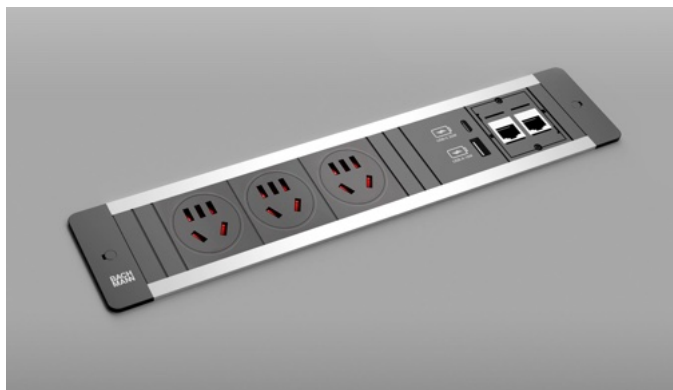

插座颜色

白色

黑色

您可以在 www.bachmann.com.cn 找到更多产品信息