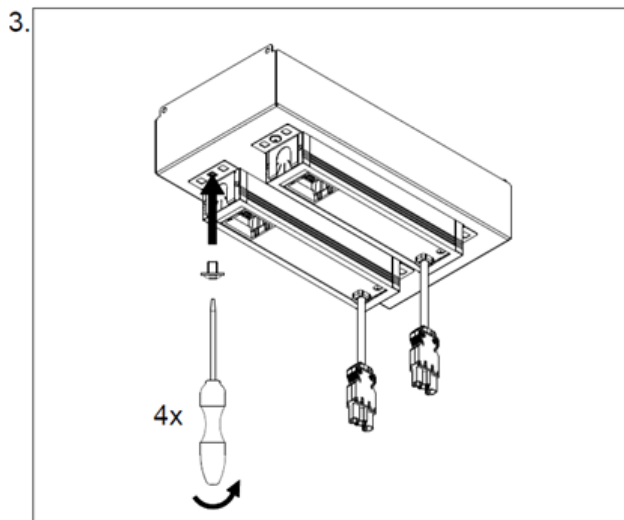

DE Montageanleitung
 EN Mounting instructions
 FR Instructions de montage

ES Instrucciones de montaje
 RO Instrucțiuni de montare
 IT Istruzioni per l'installazione

Tisch-Ausschnittsmaße (mm) / Table cut-out dimensions (mm)

	A	B	C
1. (Tisch / Table)	175	346	R5

	D	E
2. (Tischeinlage / Table-inlay)	131,2	319

Toleranz aller Maße +/- 0,2mm
Tolerance for all dimensions +/- 0,2mm

Tischplattenstärke von 14mm bis max. 25mm
Table thickness from 14mm to max. 25mm