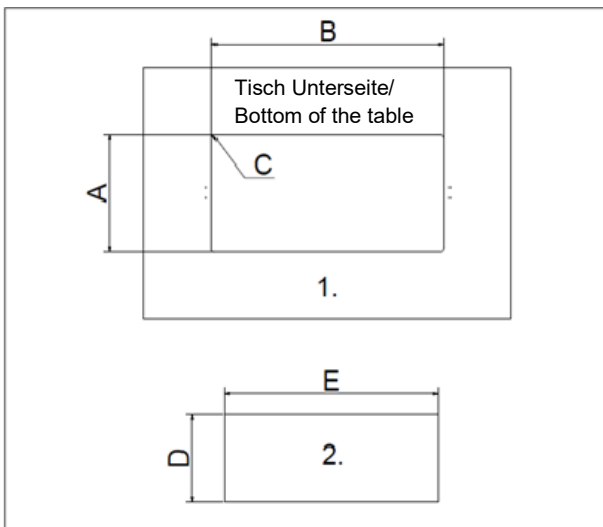

DE Montageanleitung
 EN Mounting instructions
 FR Instructions de montage

ES Instrucciones de montaje
 RO Instrucțiuni de montare
 IT Istruzioni per l'installazione

Tisch-Ausschnittsmaße (mm) / Table cut-out dimensions (mm)

	A	B	C
1. (Tisch / Table)	175	346	R5

	D	E
2. (Tischeinlage / Table-inlay)	131,2	319

Toleranz aller Maße +/- 0,2mm
Tolerance for all dimensions +/- 0,2mm

Tischplattenstärke von 14mm bis max. 25mm
Table thickness from 14mm to max. 25mm