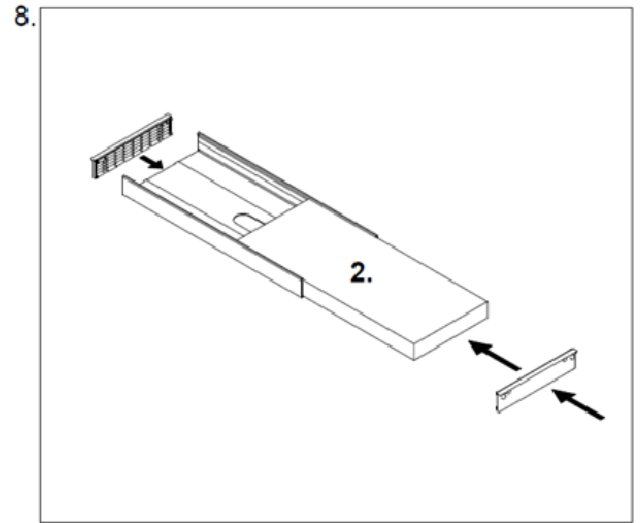

DE Montageanleitung
 EN Mounting instructions
 FR Instructions de montage

ES Instrucciones de montaje
 RO Instrucțiuni de montare
 IT Istruzioni per l'installazione

Tisch-Ausschnittsmaße (mm) / Table cut-out dimensions (mm)

	A	B	C
1. (Tisch / Table)	175	346	R5

	D	E
2. (Tischeinlage / Table-inlay)	131,2	319

Toleranz aller Maße +/- 0,2mm
Tolerance for all dimensions +/- 0,2mm

Tischplattenstärke von 14mm bis max. 25mm
Table thickness from 14mm to max. 25mm