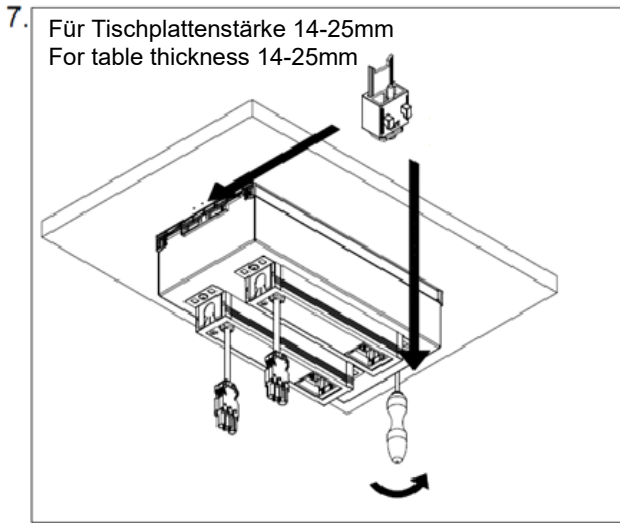

DE Montageanleitung
 EN Mounting instructions
 FR Instructions de montage

ES Instrucciones de montaje
 RO Instrucțiuni de montare
 IT Istruzioni per l'installazione

Tisch-Ausschnittsmaße (mm) / Table cut-out dimensions (mm)

	A	B	C
1. (Tisch / Table)	175	346	R5

	D	E
2. (Tischeinlage / Table-inlay)	131,2	319

Toleranz aller Maße +/- 0,2mm
Tolerance for all dimensions +/- 0,2mm

Tischplattenstärke von 14mm bis max. 25mm
Table thickness from 14mm to max. 25mm