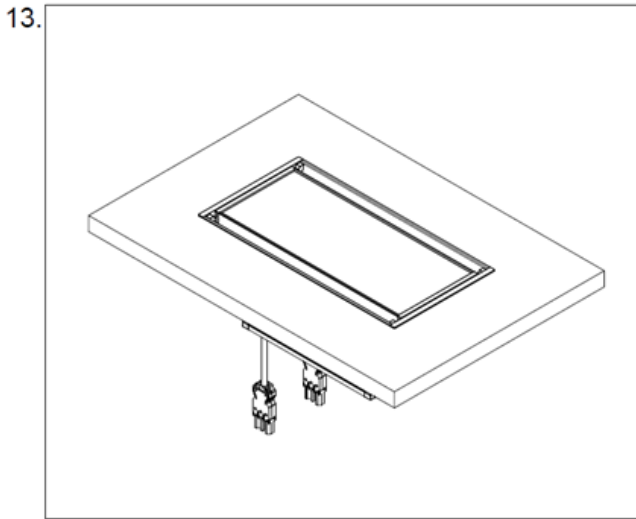

DE Montageanleitung
 EN Mounting instructions
 FR Instructions de montage

ES Instrucciones de montaje
 RO Instrucțiuni de montare
 IT Istruzioni per l'installazione

Tisch-Ausschnittsmaße (mm) / Table cut-out dimensions (mm)

	A	B	C
1. (Tisch / Table)	175	346	R5

	D	E
2. (Tischeinlage / Table-inlay)	131,2	319

Toleranz aller Maße +/- 0,2mm
Tolerance for all dimensions +/- 0,2mm

Tischplattenstärke von 14mm bis max. 25mm
Table thickness from 14mm to max. 25mm