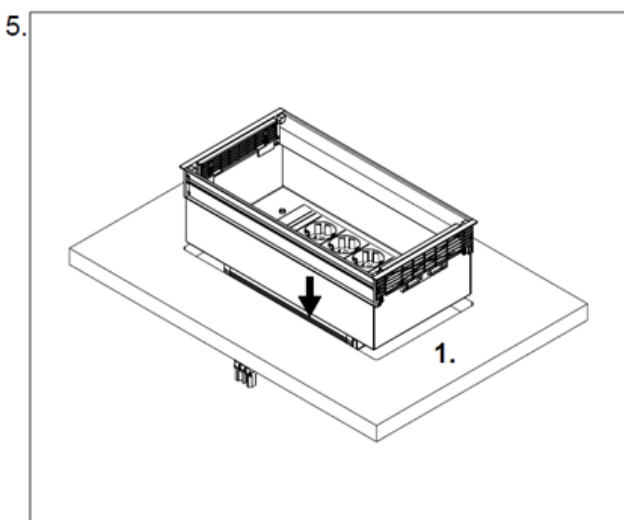

DE Montageanleitung
 EN Mounting instructions
 FR Instructions de montage

ES Instrucciones de montaje
 RO Instrucțiuni de montare
 IT Istruzioni per l'installazione

Tisch-Ausschnittsmaße (mm) / Table cut-out dimensions (mm)

	A	B	C
1. (Tisch / Table)	175	346	R5

	D	E
2. (Tischeinlage / Table-inlay)	131,2	319

Toleranz aller Maße +/- 0,2mm
Tolerance for all dimensions +/- 0,2mm

Tischplattenstärke von 14mm bis max. 25mm
Table thickness from 14mm to max. 25mm