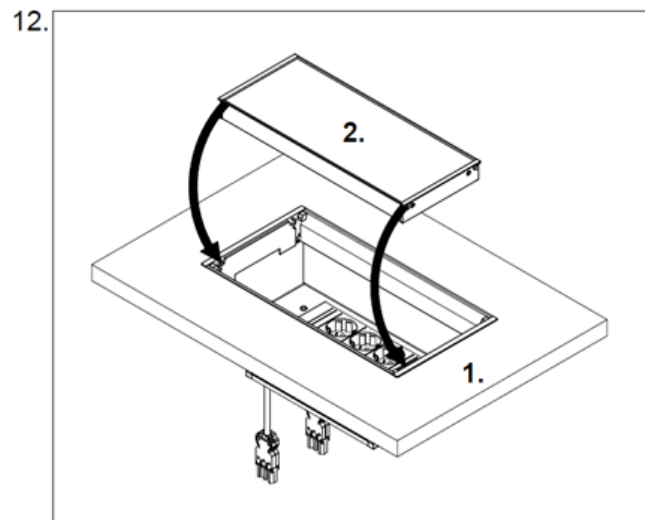

DE Montageanleitung
 EN Mounting instructions
 FR Instructions de montage

ES Instrucciones de montaje
 RO Instrucțiuni de montare
 IT Istruzioni per l'installazione

Tisch-Ausschnittsmaße (mm) / Table cut-out dimensions (mm)

	A	B	C
1. (Tisch / Table)	175	346	R5

	D	E
2. (Tischeinlage / Table-inlay)	131,2	319

Toleranz aller Maße +/- 0,2mm
Tolerance for all dimensions +/- 0,2mm

Tischplattenstärke von 14mm bis max. 25mm
Table thickness from 14mm to max. 25mm