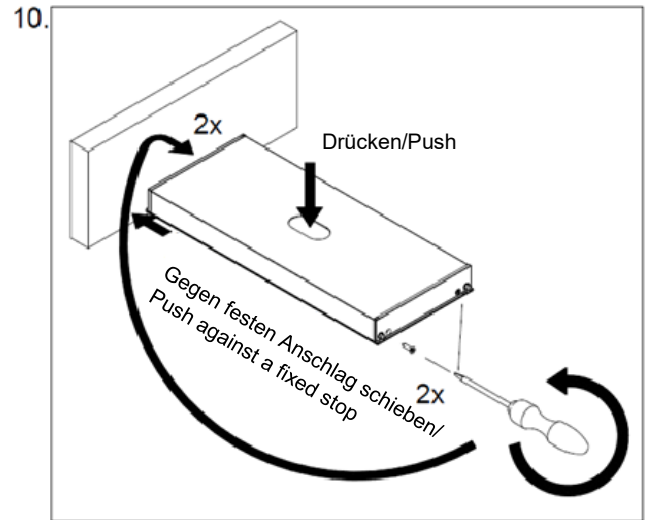

DE Montageanleitung
 EN Mounting instructions
 FR Instructions de montage

ES Instrucciones de montaje
 RO Instrucțiuni de montare
 IT Istruzioni per l'installazione

Tisch-Ausschnittsmaße (mm) / Table cut-out dimensions (mm)

	A	B	C
1. (Tisch / Table)	175	346	R5

	D	E
2. (Tischeinlage / Table-inlay)	131,2	319

Toleranz aller Maße +/- 0,2mm
Tolerance for all dimensions +/- 0,2mm

Tischplattenstärke von 14mm bis max. 25mm
Table thickness from 14mm to max. 25mm