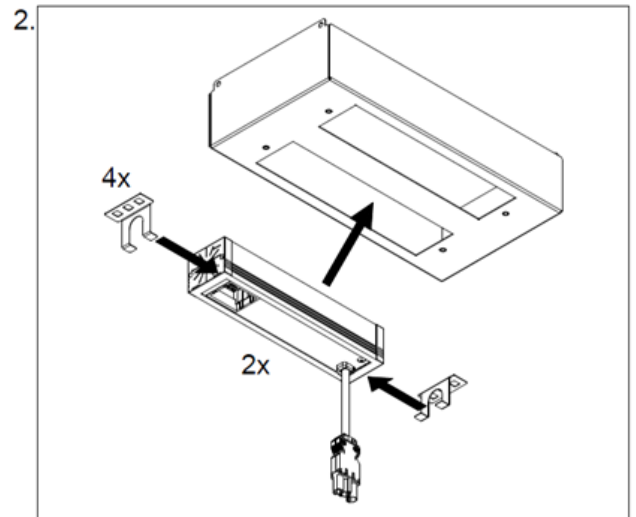

DE Montageanleitung
 EN Mounting instructions
 FR Instructions de montage

ES Instrucciones de montaje
 RO Instrucțiuni de montare
 IT Istruzioni per l'installazione

Tisch-Ausschnittsmaße (mm) / Table cut-out dimensions (mm)

	A	B	C
1. (Tisch / Table)	175	346	R5

	D	E
2. (Tischeinlage / Table-inlay)	131,2	319

Toleranz aller Maße +/- 0,2mm
Tolerance for all dimensions +/- 0,2mm

Tischplattenstärke von 14mm bis max. 25mm
Table thickness from 14mm to max. 25mm