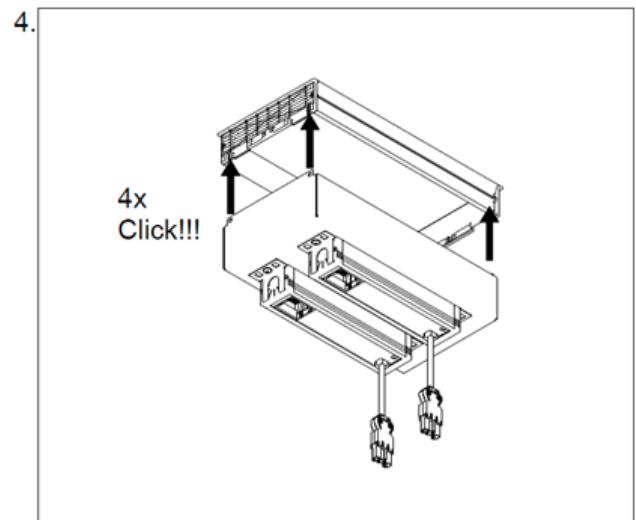

DE Montageanleitung
 EN Mounting instructions
 FR Instructions de montage

ES Instrucciones de montaje
 RO Instrucțiuni de montare
 IT Istruzioni per l'installazione

Tisch-Ausschnittsmaße (mm) / Table cut-out dimensions (mm)

	A	B	C
1. (Tisch / Table)	175	346	R5

	D	E
2. (Tischeinlage / Table-inlay)	131,2	319

Toleranz aller Maße +/- 0,2mm
Tolerance for all dimensions +/- 0,2mm

Tischplattenstärke von 14mm bis max. 25mm
Table thickness from 14mm to max. 25mm