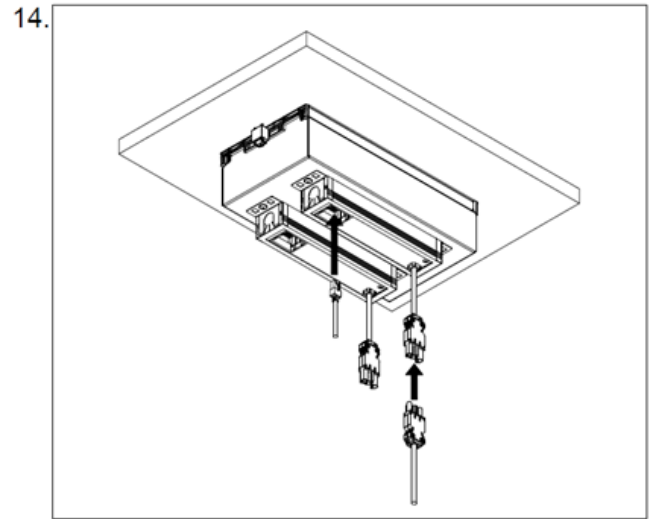

DE Montageanleitung
 EN Mounting instructions
 FR Instructions de montage

ES Instrucciones de montaje
 RO Instrucțiuni de montare
 IT Istruzioni per l'installazione

Tisch-Ausschnittsmaße (mm) / Table cut-out dimensions (mm)

	A	B	C
1. (Tisch / Table)	175	346	R5

	D	E
2. (Tischeinlage / Table-inlay)	131,2	319

Toleranz aller Maße +/- 0,2mm
Tolerance for all dimensions +/- 0,2mm

Tischplattenstärke von 14mm bis max. 25mm
Table thickness from 14mm to max. 25mm