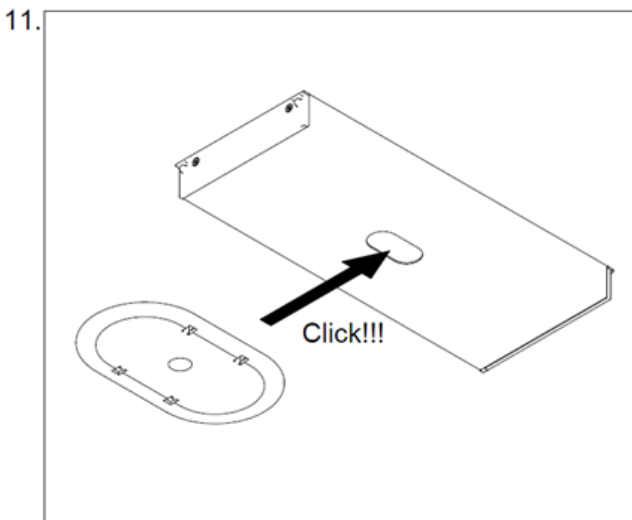

DE Montageanleitung
 EN Mounting instructions
 FR Instructions de montage

ES Instrucciones de montaje
 RO Instrucțiuni de montare
 IT Istruzioni per l'installazione

Tisch-Ausschnittsmaße (mm) / Table cut-out dimensions (mm)

	A	B	C
1. (Tisch / Table)	175	346	R5

	D	E
2. (Tischeinlage / Table-inlay)	131,2	319

Toleranz aller Maße +/- 0,2mm
Tolerance for all dimensions +/- 0,2mm

Tischplattenstärke von 14mm bis max. 25mm
Table thickness from 14mm to max. 25mm