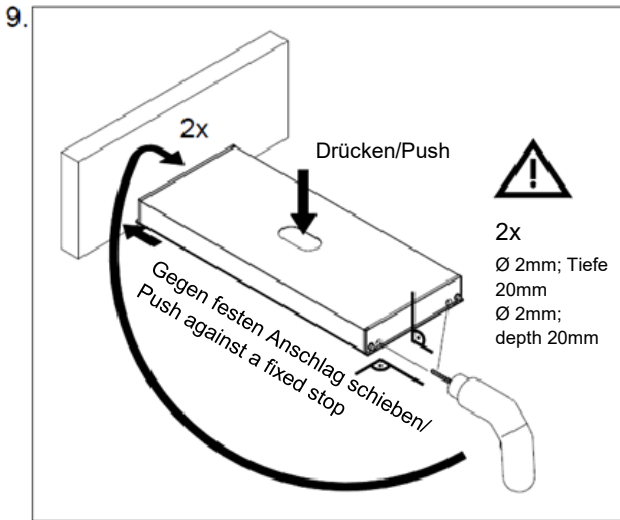

DE Montageanleitung
 EN Mounting instructions
 FR Instructions de montage

ES Instrucciones de montaje
 RO Instrucțiuni de montare
 IT Istruzioni per l'installazione

Tisch-Ausschnittsmaße (mm) / Table cut-out dimensions (mm)

	A	B	C
1. (Tisch / Table)	175	346	R5

	D	E
2. (Tischeinlage / Table-inlay)	131,2	319

Toleranz aller Maße +/- 0,2mm
Tolerance for all dimensions +/- 0,2mm

Tischplattenstärke von 14mm bis max. 25mm
Table thickness from 14mm to max. 25mm