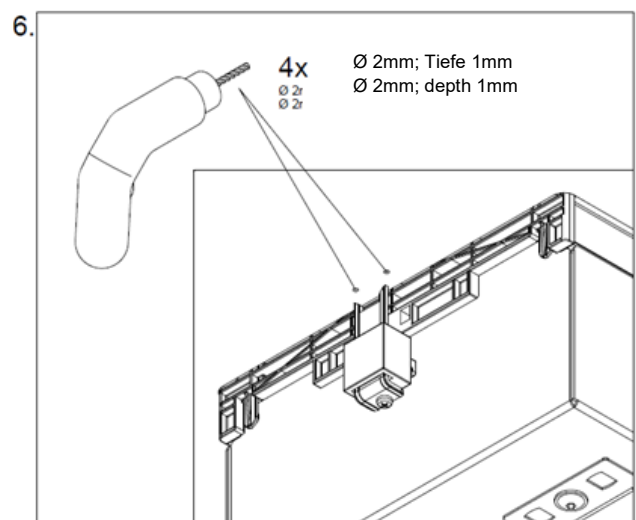

DE Montageanleitung
 EN Mounting instructions
 FR Instructions de montage

ES Instrucciones de montaje
 RO Instrucțiuni de montare
 IT Istruzioni per l'installazione

Tisch-Ausschnittsmaße (mm) / Table cut-out dimensions (mm)

	A	B	C
1. (Tisch / Table)	175	346	R5

	D	E
2. (Tischeinlage / Table-inlay)	131,2	319

Toleranz aller Maße +/- 0,2mm
Tolerance for all dimensions +/- 0,2mm

Tischplattenstärke von 14mm bis max. 25mm
Table thickness from 14mm to max. 25mm