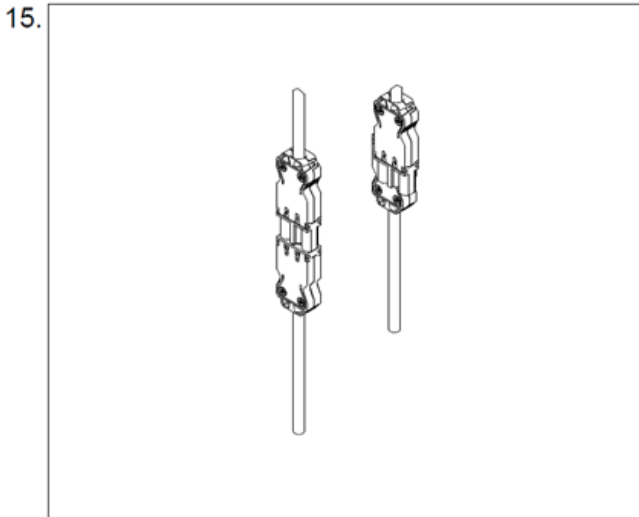

DE Montageanleitung
 EN Mounting instructions
 FR Instructions de montage

ES Instrucciones de montaje
 RO Instrucțiuni de montare
 IT Istruzioni per l'installazione

Tisch-Ausschnittsmaße (mm) / Table cut-out dimensions (mm)

	A	B	C
1. (Tisch / Table)	175	346	R5

	D	E
2. (Tischeinlage / Table-inlay)	131,2	319

Toleranz aller Maße +/- 0,2mm
Tolerance for all dimensions +/- 0,2mm

Tischplattenstärke von 14mm bis max. 25mm
Table thickness from 14mm to max. 25mm