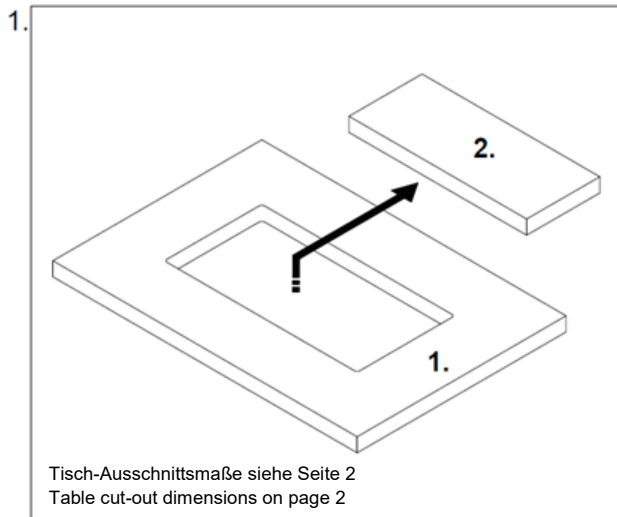

DE Montageanleitung
 EN Mounting instructions
 FR Instructions de montage

ES Instrucciones de montaje
 RO Instrucțiuni de montare
 IT Istruzioni per l'installazione

Tisch-Ausschnittsmaße (mm) / Table cut-out dimensions (mm)

	A	B	C
1. (Tisch / Table)	175	346	R5

	D	E
2. (Tischeinlage / Table-inlay)	131,2	319

Toleranz aller Maße +/- 0,2mm
Tolerance for all dimensions +/- 0,2mm

Tischplattenstärke von 14mm bis max. 25mm
Table thickness from 14mm to max. 25mm