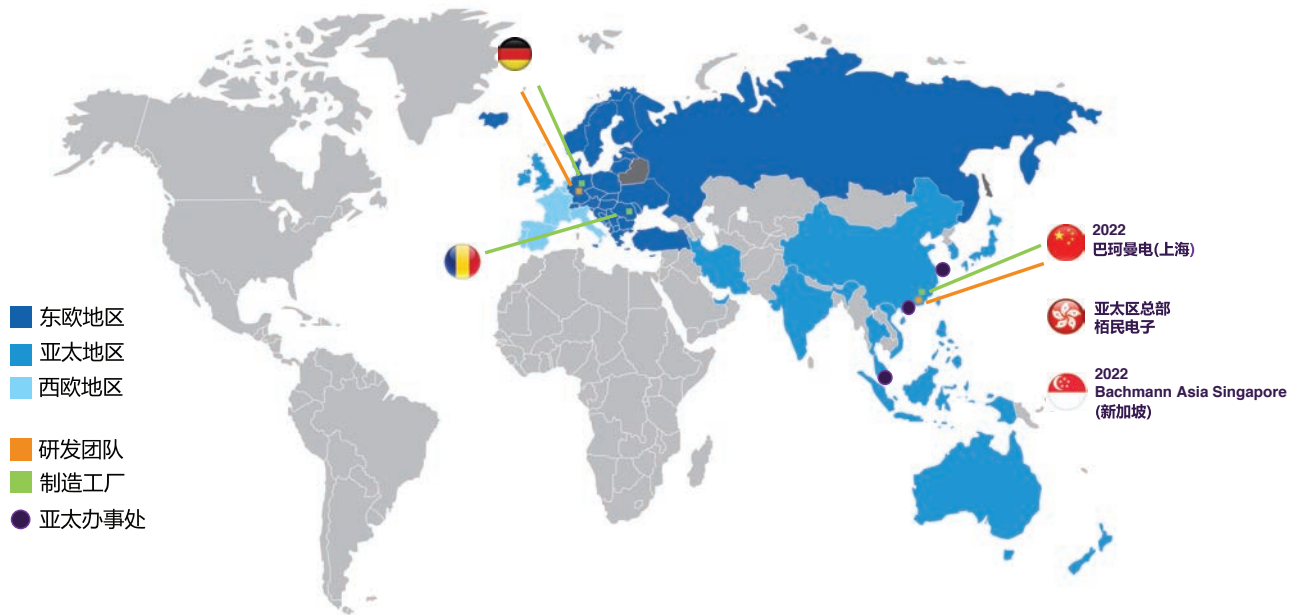

德国BACHMANN集团全球分支

联系我们

如果您对接线板及智能配电单元或其他产品有兴趣, 请联系我们的销售人员。BACHMANN巴珂曼电子很荣幸帮助您选择合适的现代电源和数据连接解决方案。

家居 | 酒店 | 办公室 | IT基础设施

优质制造商 - 提供设计时尚插座、智能PDU和数字解决方案

德国总部 · 电气工程 · 70+年经验

#wepoweryourlife

巴珂曼电子(上海)有限公司

中国(上海)自由贸易试验区, 富特北路211号302部位368室

电话: +86 769 3881 0001 传真: +86 769 3881 0002

电邮: apac@bachmann.com

www.bachmann-group.cn